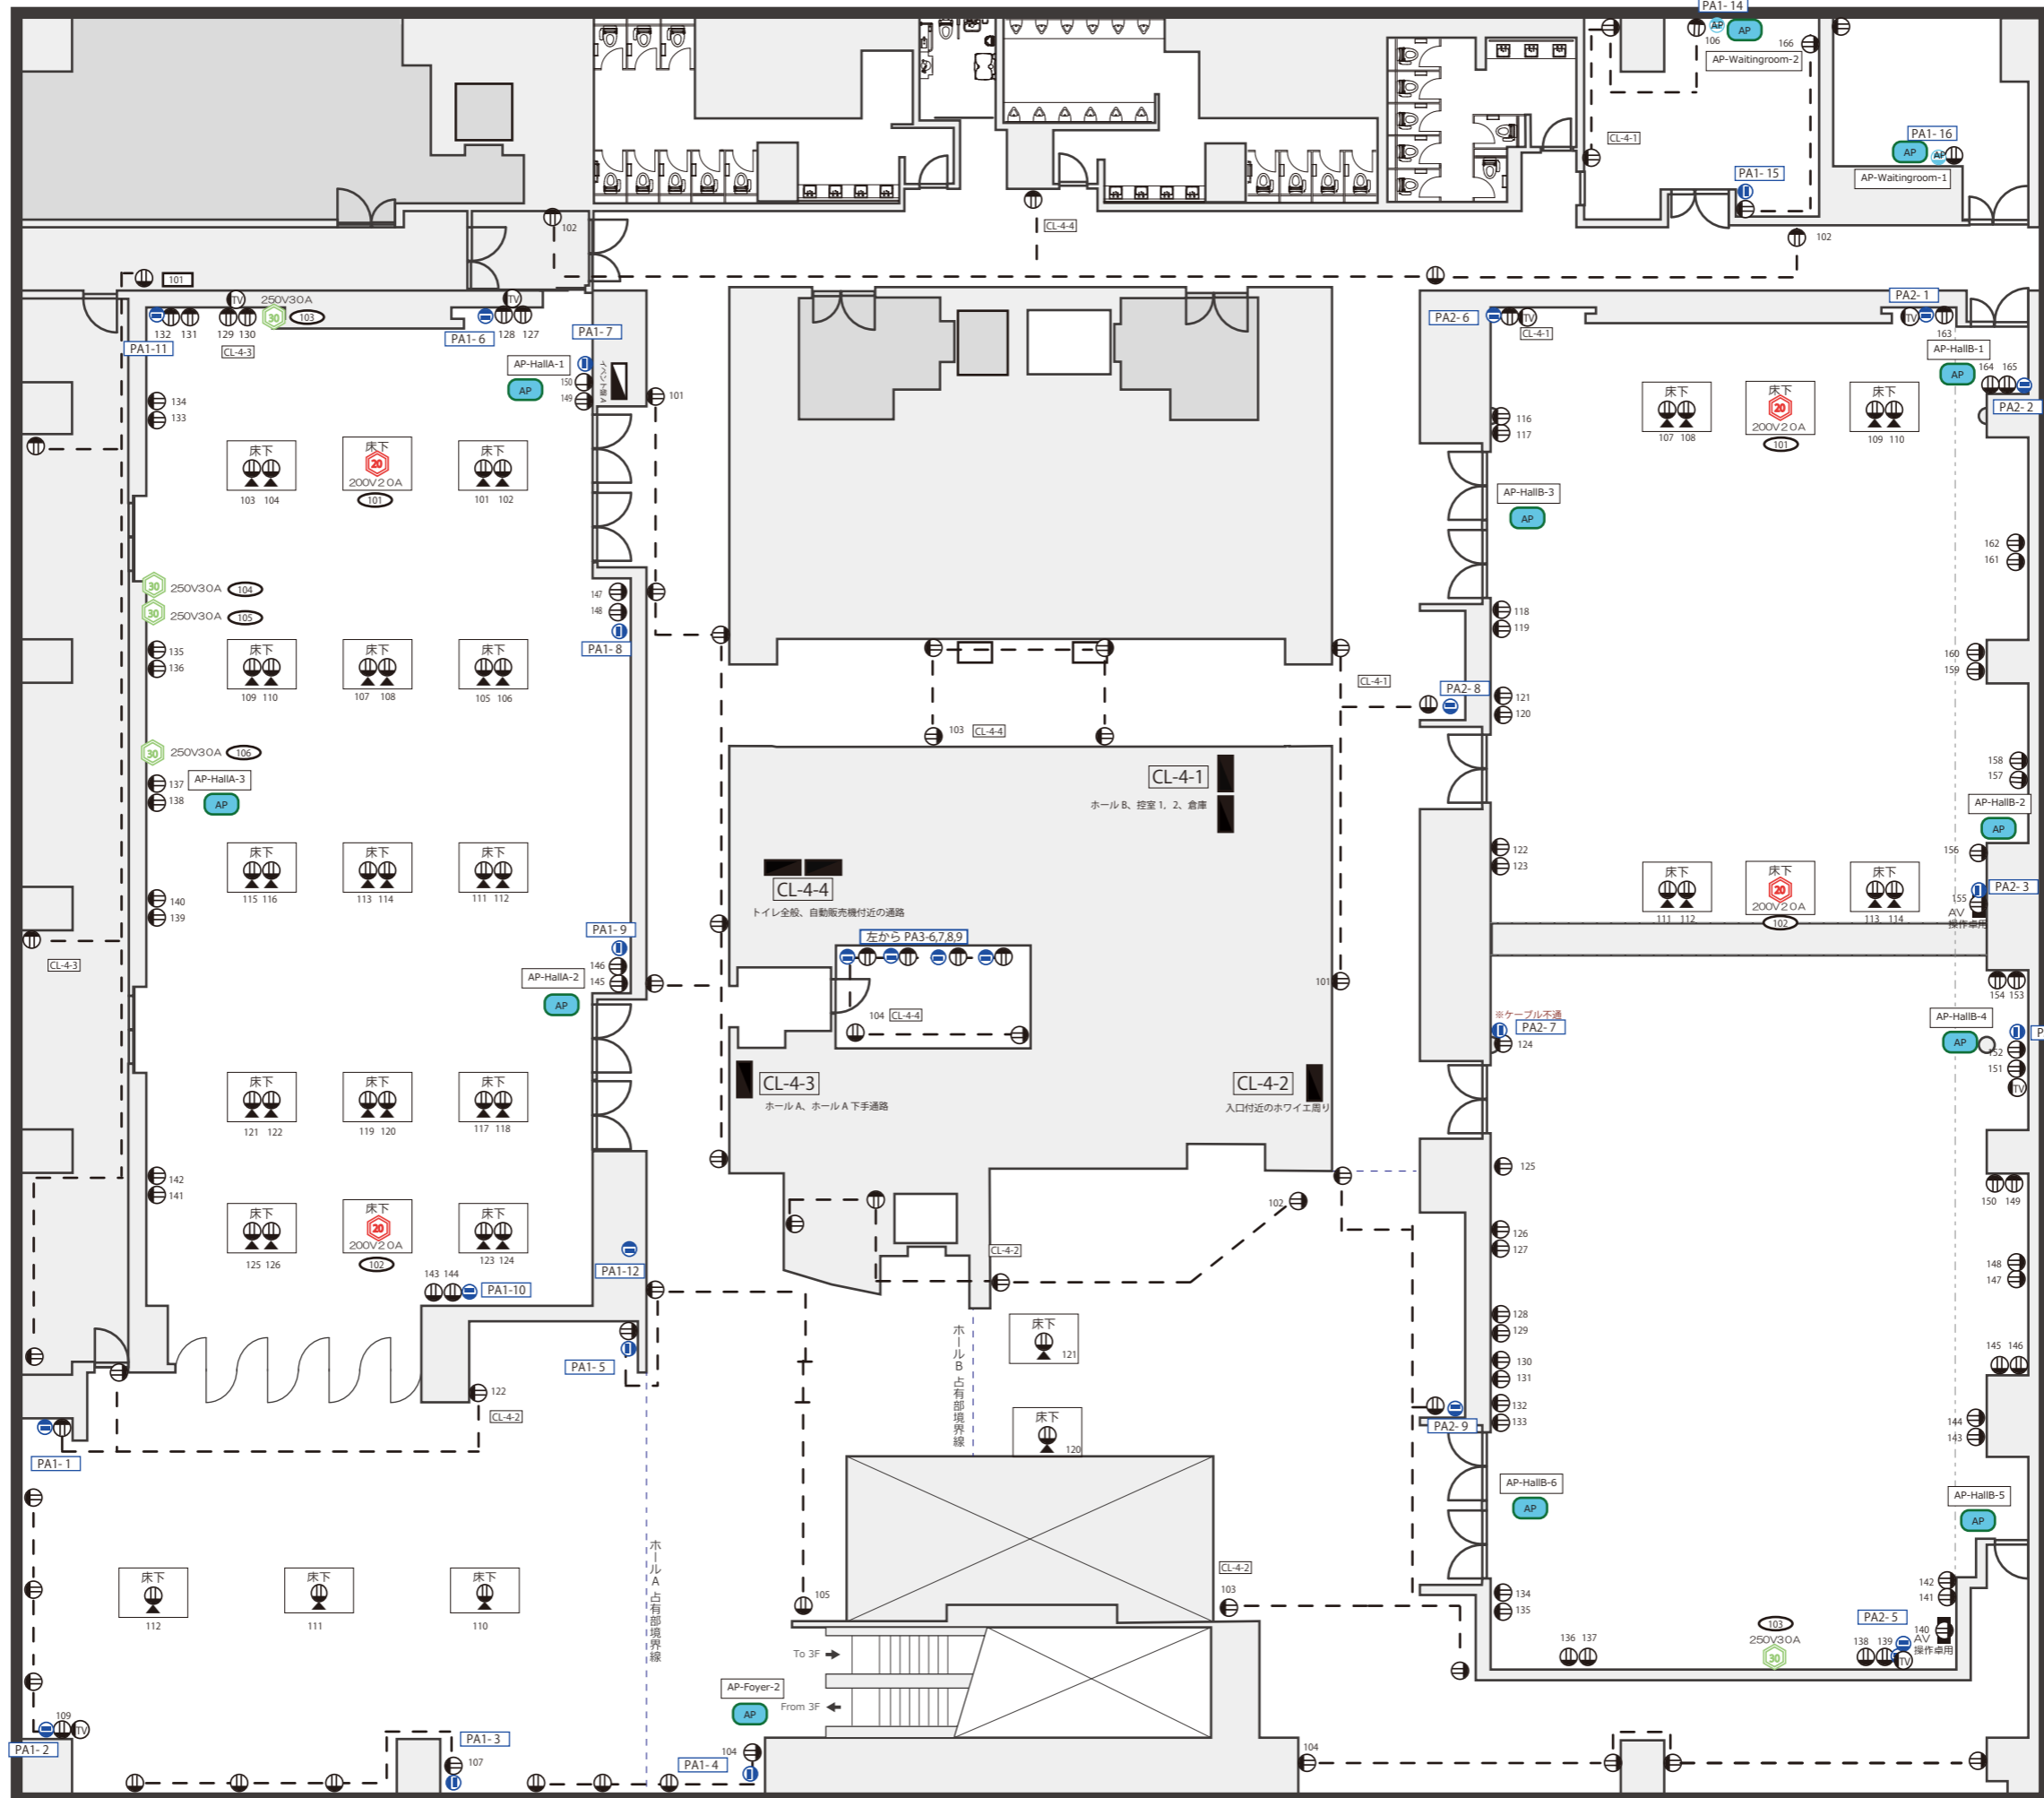

200Vのコンセント形状

床下

200V20A

250Vのコンセント形状

壁

250V30A

記号	
TV	テレビ端子
⊖	平行コンセント(15A)
20	200V 20A
30	250V 30A
I	インターネット用LAN
AP	AP用インターネットLAN
AP	AP設置箇所(枠付は天井・壁面設置)

イベント盤 [仮設分電盤]
 1φ3W 200A
 3φ3W 60A
 ※A/B/Cそれぞれ単独
 ※イベント盤の使用希望する場合は事前に申し出てください

各箇所主幹上限
 ホールA・・・150A
 ホールB・・・200A
 ホワイエ・・・150A