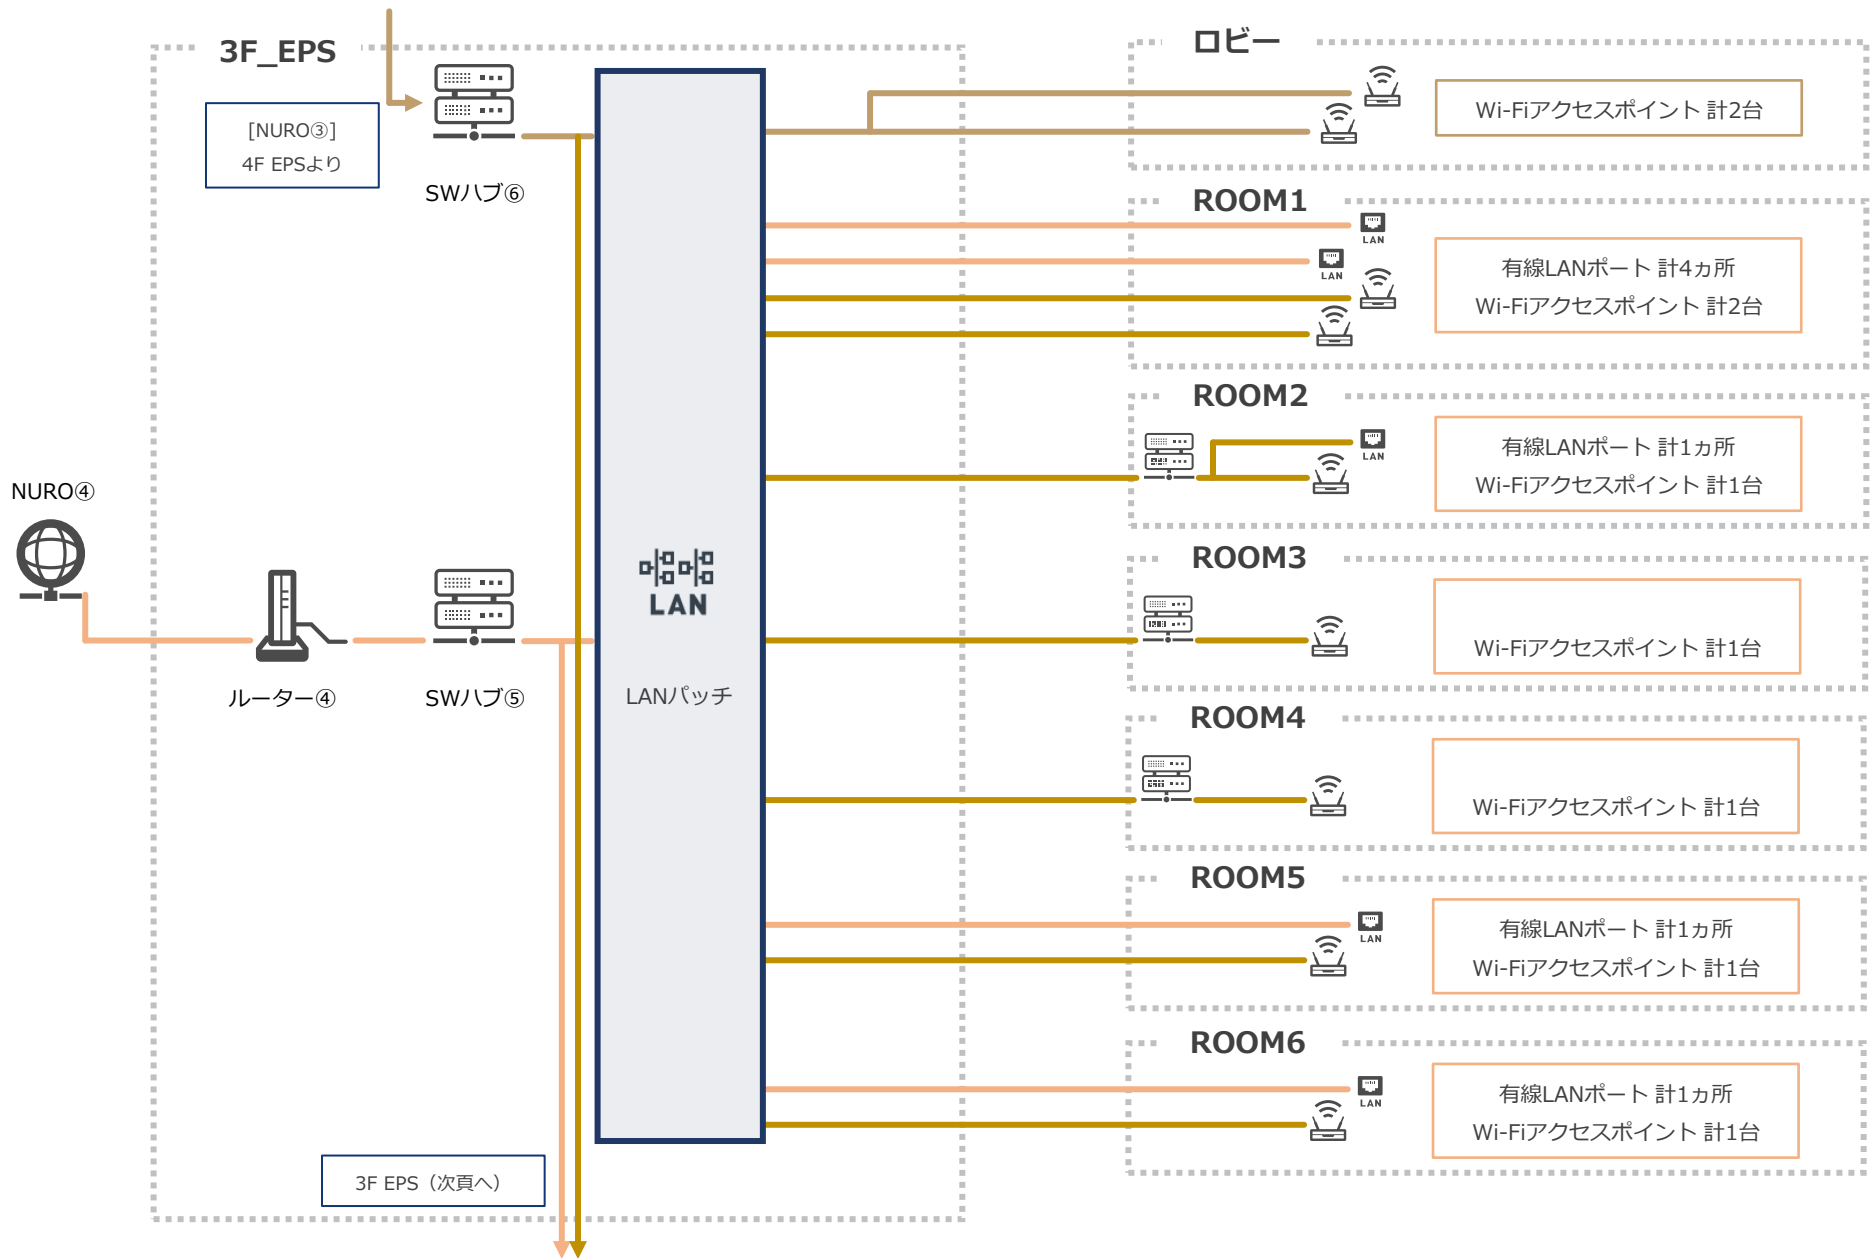

当施設では、NURO回線4本・フレッツ光回線2本をご用意しております。

ホールA、ホールBではNURO単独回線をそれぞれご用意し、3F会議室フロアはNURO単独回線を分配したものを無償にてご利用出来ます。

また、フレッツ光回線は予備の単独回線として有償（3,000円/1日）にてご利用いただけます。

○ NURO回線 : NUROアクセススタンダード [上り1Gbps/下り2Gbps] (10M帯域確保)

○ フレッツ光回線 : フレッツ光ファミリータイプ[上り1Gbps/下り1Gbps]

当施設では、全会場・共用部も含めWi-Fi（PASS付）をご用意しております。

NURO回線を使用し、且つ、1台につき50台のデバイスが接続可能な業務用のWi-Fiアクセスポイントを設置しております。例えば、ホールAでは150台、ホールBでは300台のデバイスに接続できる環境を整えております。詳細は次頁以降をご覧ください。

当施設では、NURO回線やWi-Fiアクセスポイントだけでなく、ネットワーク周辺機器にもこだわっております。多くのデバイスが同時にWi-Fiでアクセスしても耐えうる仕様になっており、LANパッチもご用意しておりますので複数会場を使用する際には3F・4F関わらずネットワークを自由にカスタマイズが可能です。

また、それ以外にも臨時ネット増設回線工事や特殊なネット環境の設定にもお応えできるよう専属のネットワーク専門会社と提携しております。