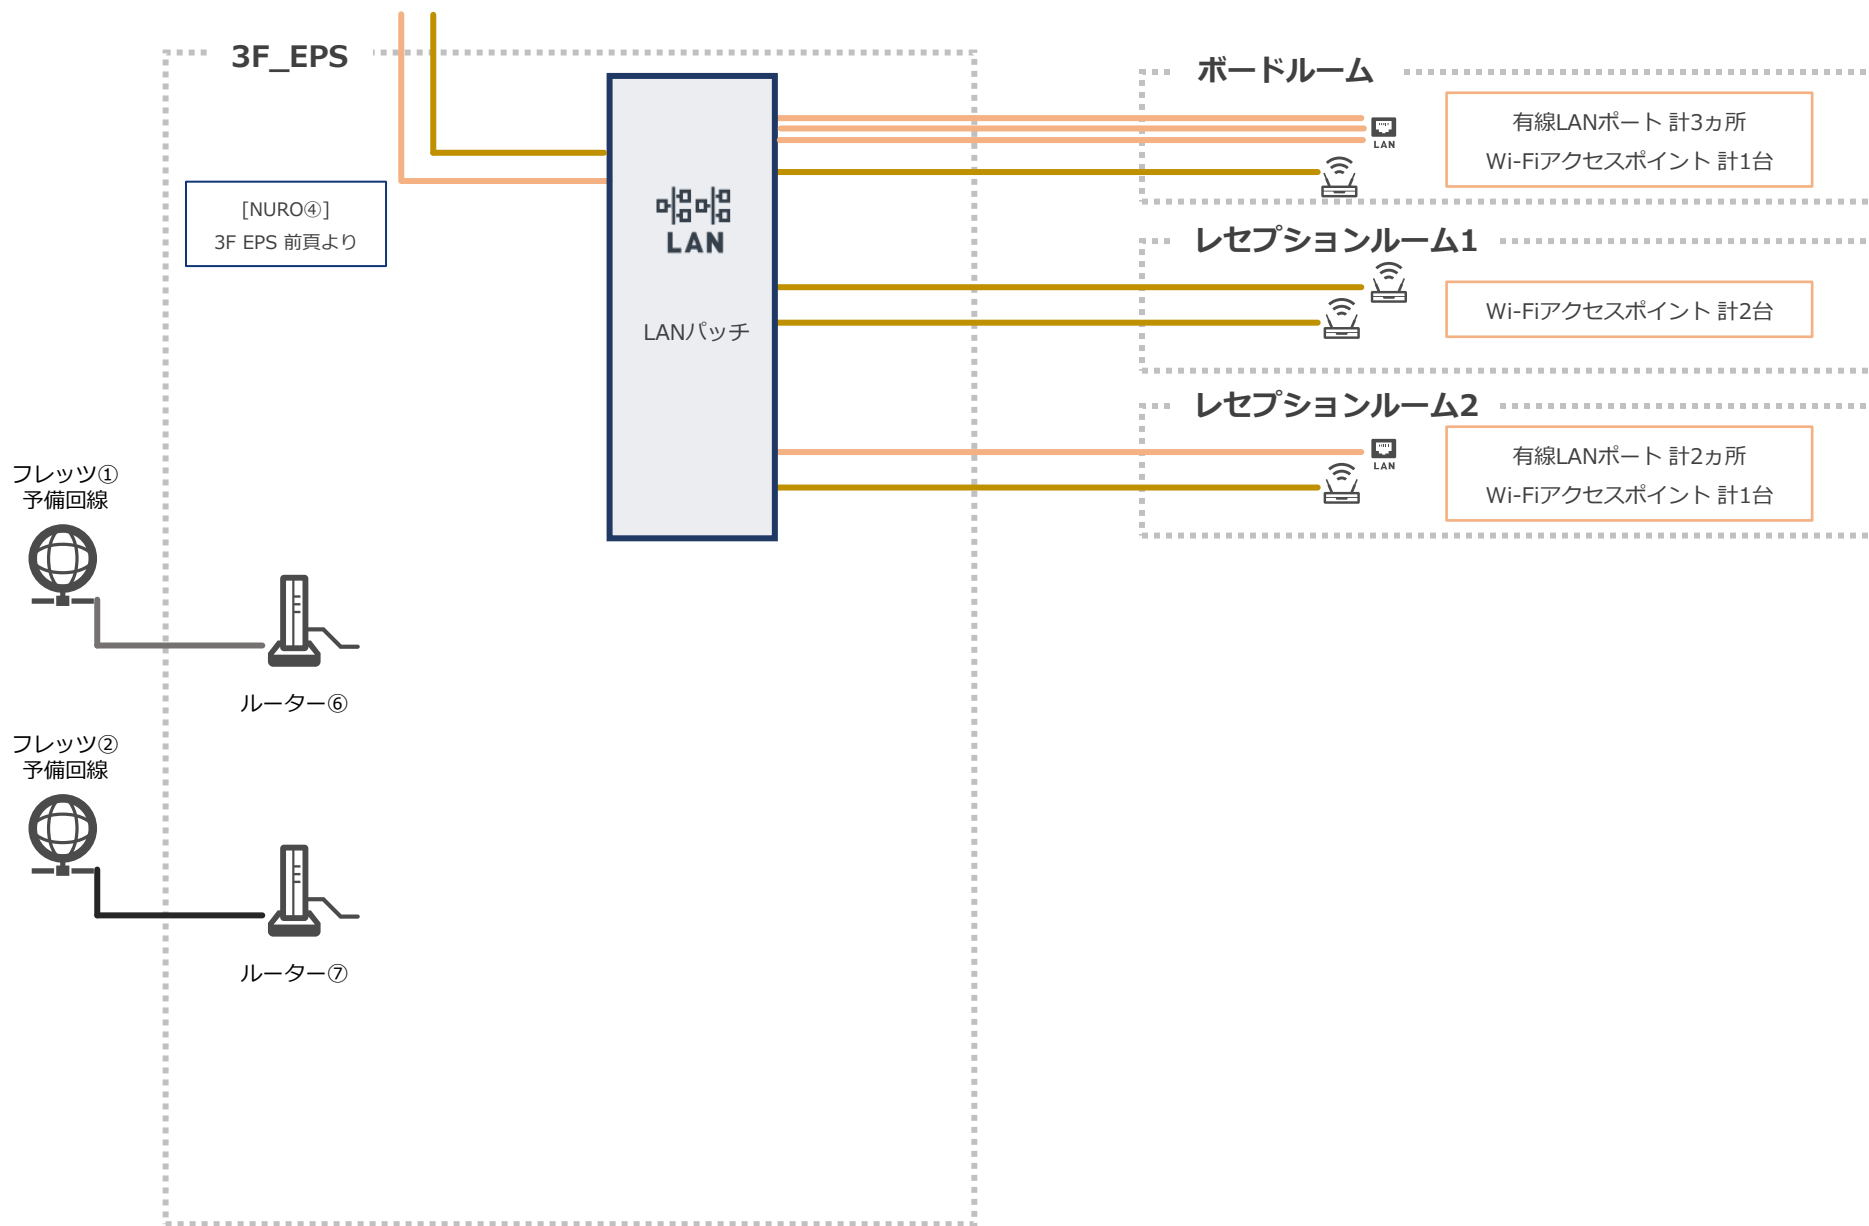

当施設では、NURO回線4本・フレッツ光回線2本をご用意しております。

ホールA、ホールBではNURO単独回線をそれぞれご用意し、3F会議室フロアはNURO単独回線を分配したものを無償にてご利用出来ます。

また、フレッツ光回線は予備の単独回線として有償（3,000円/1日）にてご利用いただけます。

○ NURO回線 : NUROアクセススタンダード [上り1Gbps/下り2Gbps] (10M帯域確保)

○ フレッツ光回線 : フレッツ光ファミリータイプ[上り1Gbps/下り1Gbps]

当施設では、全会場・共用部も含めWi-Fi（PASS付）をご用意しております。

NURO回線を使用し、且つ、1台につき50台のデバイスが接続可能な業務用のWi-Fiアクセスポイントを設置しております。例えば、ホールAでは150台、ホールBでは300台のデバイスに接続できる環境を整えております。詳細は次頁以降をご覧ください。

当施設では、NURO回線やWi-Fiアクセスポイントだけでなく、ネットワーク周辺機器にもこだわっております。多くのデバイスが同時にWi-Fiでアクセスしても耐えうる仕様になっており、LANパッチもご用意しておりますので複数会場を使用する際には3F・4F関わらずネットワークを自由にカスタマイズが可能です。

また、それ以外にも臨時ネット増設回線工事や特殊なネット環境の設定にもお応えできるよう専属のネットワーク専門会社と提携しております。